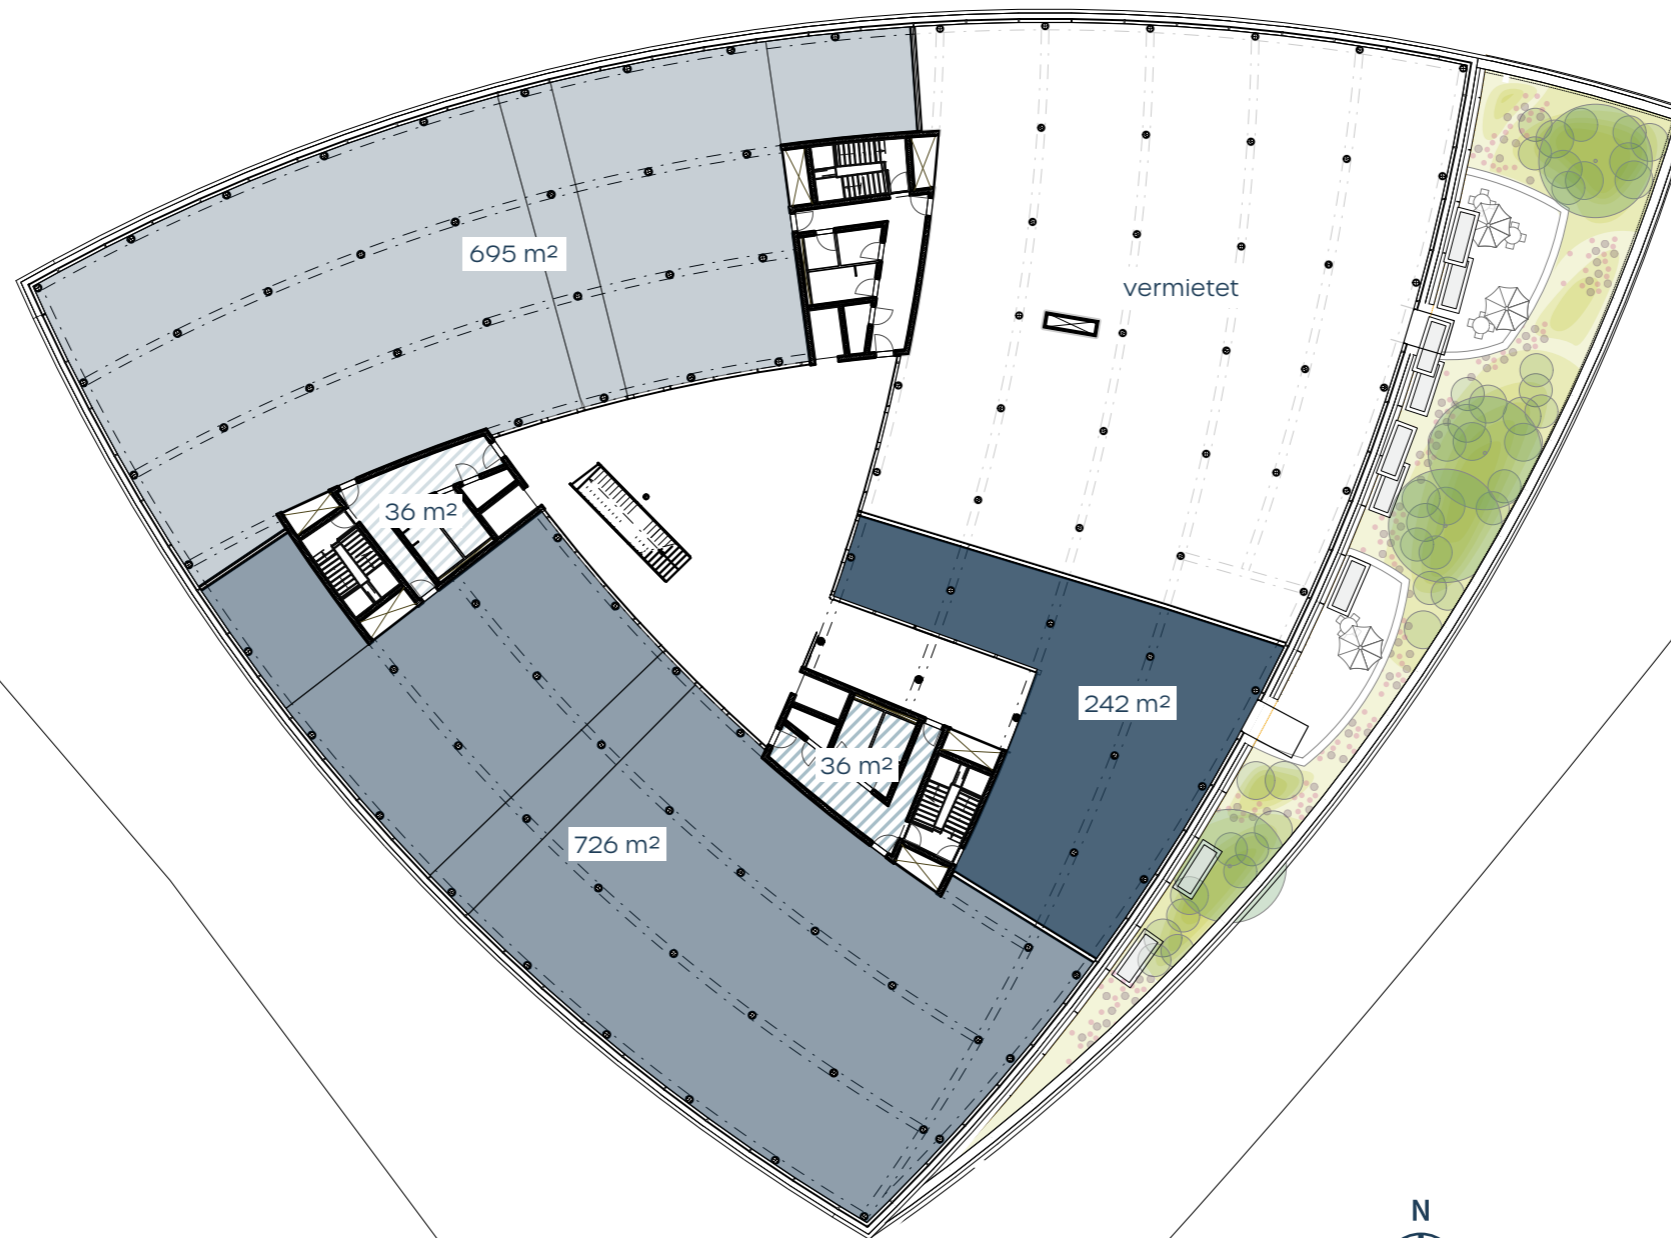

BERN 131

1. Obergeschoss

Raumhöhe 3.2m
Hauptnutzfläche 1'663m²

**Projektentwicklerin
und Totalunternehmerin**

losinger-marazzi.ch

Ansprechperson

Christine Gollut
Leiterin Akquisition
Niederlassung Bern
T +41 79 520 60 76
c.gollut@losinger-marazzi.ch