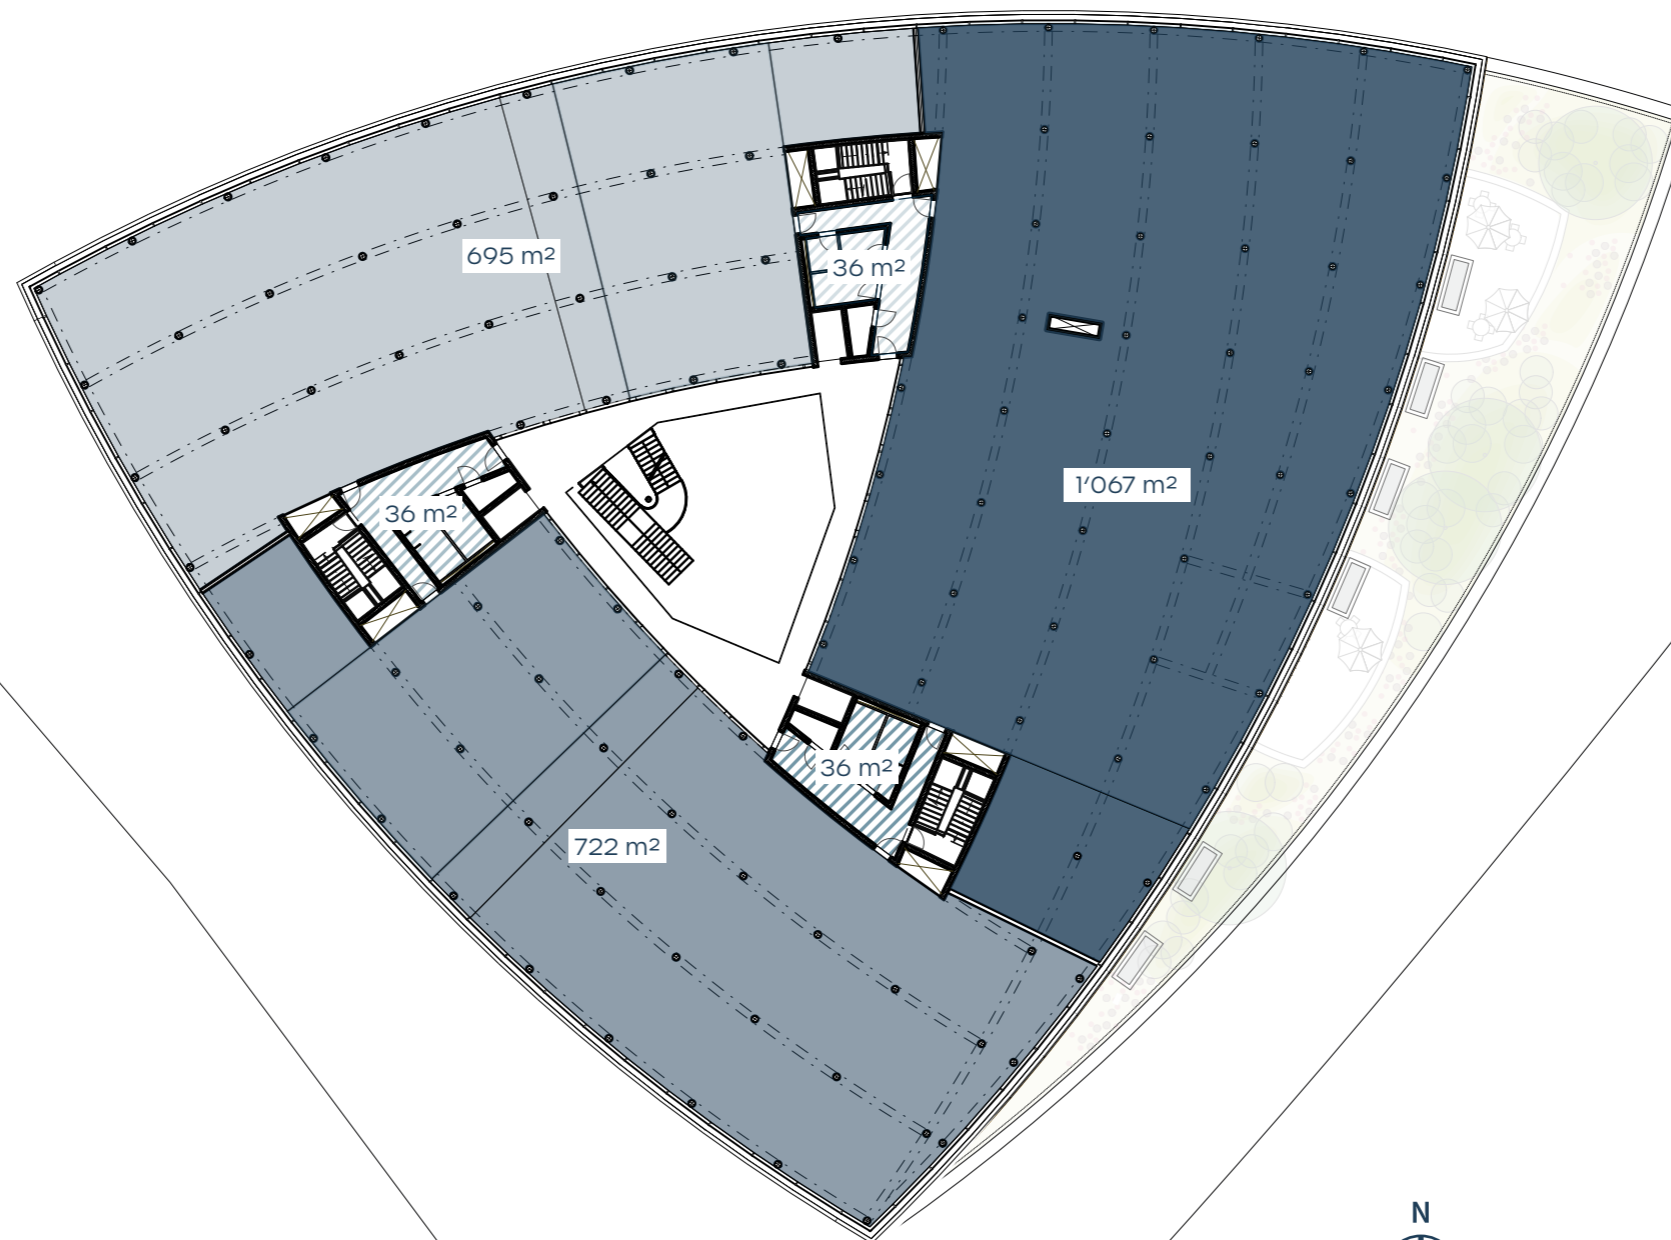

BERN 131

2. Obergeschoss

Raumhöhe 3.2m
Hauptnutzfläche 2'484m²

**Projektentwicklerin
und Totalunternehmerin**

losinger-marazzi.ch

Ansprechperson

Christine Gollut
Leiterin Akquisition
Niederlassung Bern
T +41 79 520 60 76
c.gollut@losinger-marazzi.ch