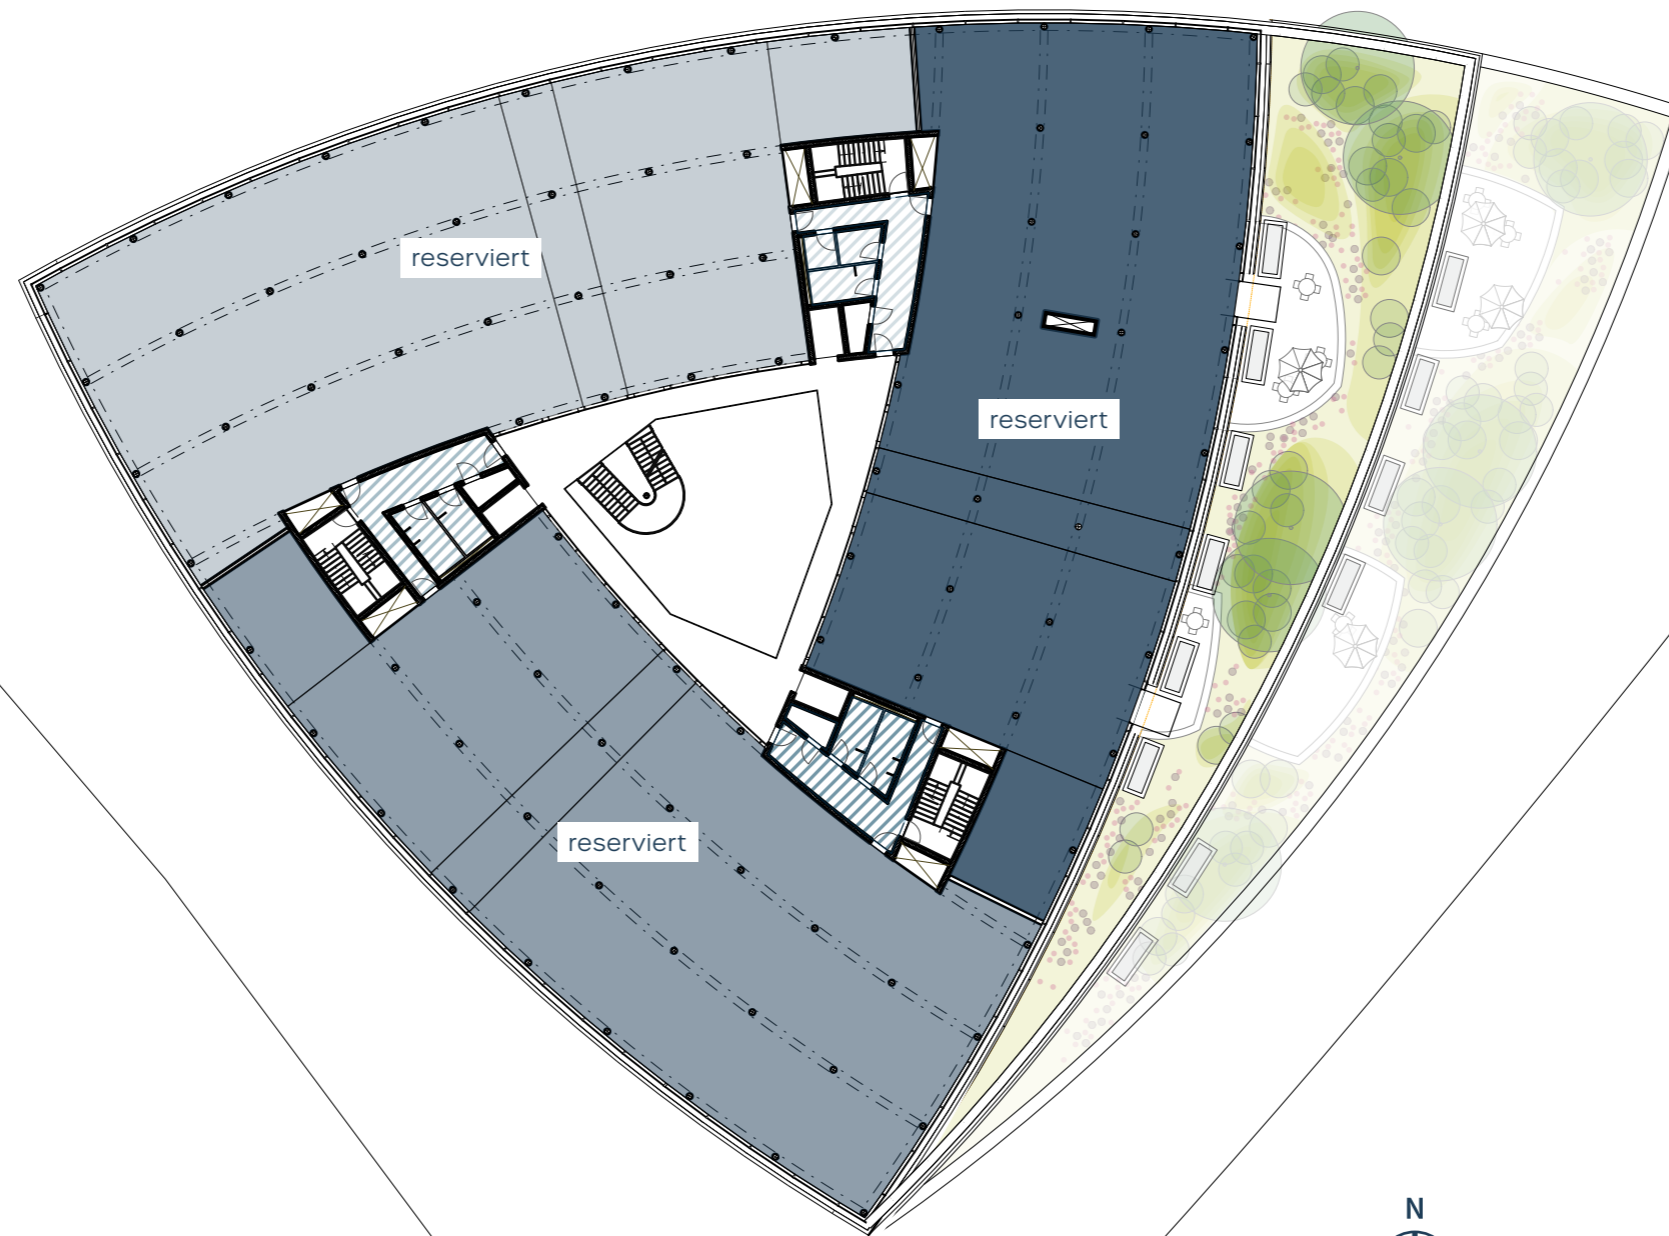

BERN 131

3. Obergeschoss

Raumhöhe 3.2m
Hauptnutzfläche 2'086m²

**Projektentwicklerin
und Totalunternehmerin**

losinger-marazzi.ch

Ansprechperson

Christine Gollut
Leiterin Akquisition
Niederlassung Bern
T +41 79 520 60 76
c.gollut@losinger-marazzi.ch